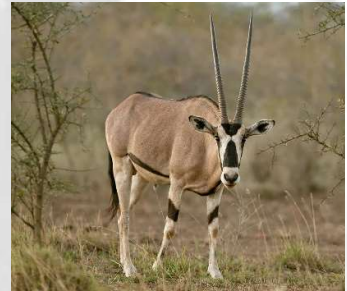

DIPHÔFU

HUNTING SAFARIS

Price List

Baboon	\$ 345
Blesbuck - Common	\$ 575
Buffalo hardbull	\$ 11,500
Bushbuck - Limpopo	\$ 1,610
Bush Pig	\$ 1,610
Duiker – Grey (Common)	\$ 460
Gemsbuck	\$ 1,900
Hartebeest – Red	\$ 1,900
Impala Black	\$1,725
Impala Common	\$ 635
Klipspringer	\$ 2,415
Kudu - Greater	\$ 4,320
Nyala	\$ 2,070
Ostrich	\$ 1,035
Reedbuck – Mountain	\$ 1,610
Sable	\$ 4,315
Steenbuck	\$ 520
Tsessebe	\$2,015
Warthog	\$ 575
Waterbuck	\$ 2,590
Wildebeest – Blue	\$ 1,325
Wildebeest – Golden	\$ 2,130
Zebra – Burchell	\$ 1 265

DIPHÔFU

HUNTING SAFARIS

Baboon

Blesbuck (Common)

Buffalo

Bushbuck

Duiker

Gemsbuck

Hartebeest - Red

Impala

Klipspringer

DIPHÔFU

HUNTING SAFARIS

Kudu Bull

Nyala

Ostrich